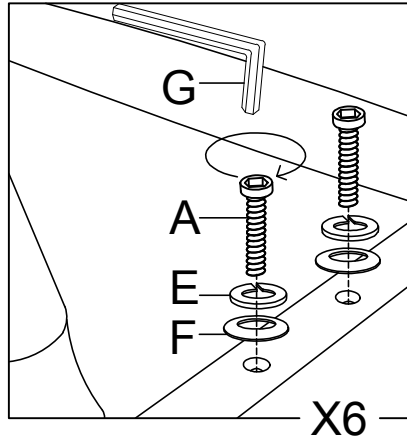

# Riano

---

1	480 W x 450 D x 455mm H
2	435 x 34 x 440 mm H
3	435 x 34 x 440 mm H
4	330 x $\phi$ 28

<p>Ax6 M6 x 30mm</p> 	<p>Bx2 M6 x 45mm</p> 	<p>Cx2 M6 x 10 x 13mm</p> 	<p>Dx2 ø13.5 x 7mm</p> 
<p>Ex6 ø1/4"</p> 	<p>Fx6 ø1/4" x 13mm</p> 	<p>Gx1 M4</p> 	

<p>Bx2 M6 x 45mm</p> 
<p>Cx2 M6 x 10 x 13mm</p> 
<p>Gx1 M4</p> 

2

- Ax6  
M6 x 30mm  

- Ex6  
Ø1/4"  

- Fx6  
Ø1/4" x 13mm  

- Gx1  
M4  

3

- Dx2  
Ø13.5 x 7mm  
