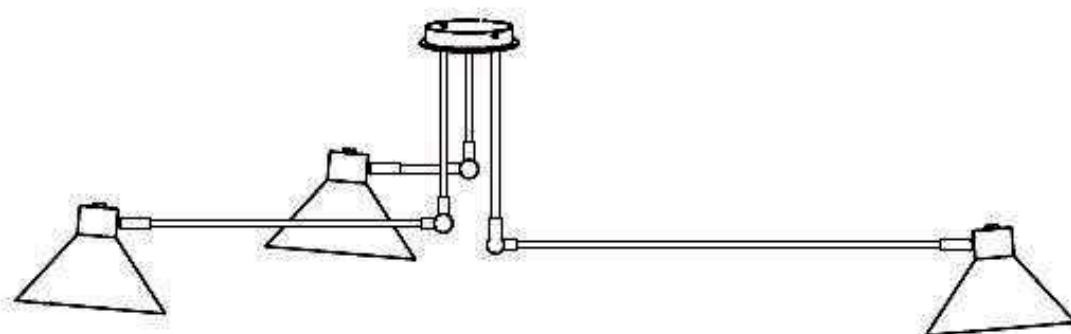

Fx2

1

2

JULIÀ GRUP Furniture Solutions S.L.

B-17616277

Pol. Ind. Bosc d'en Cuca

C / Tallers, 14

17410 Sils SPAIN