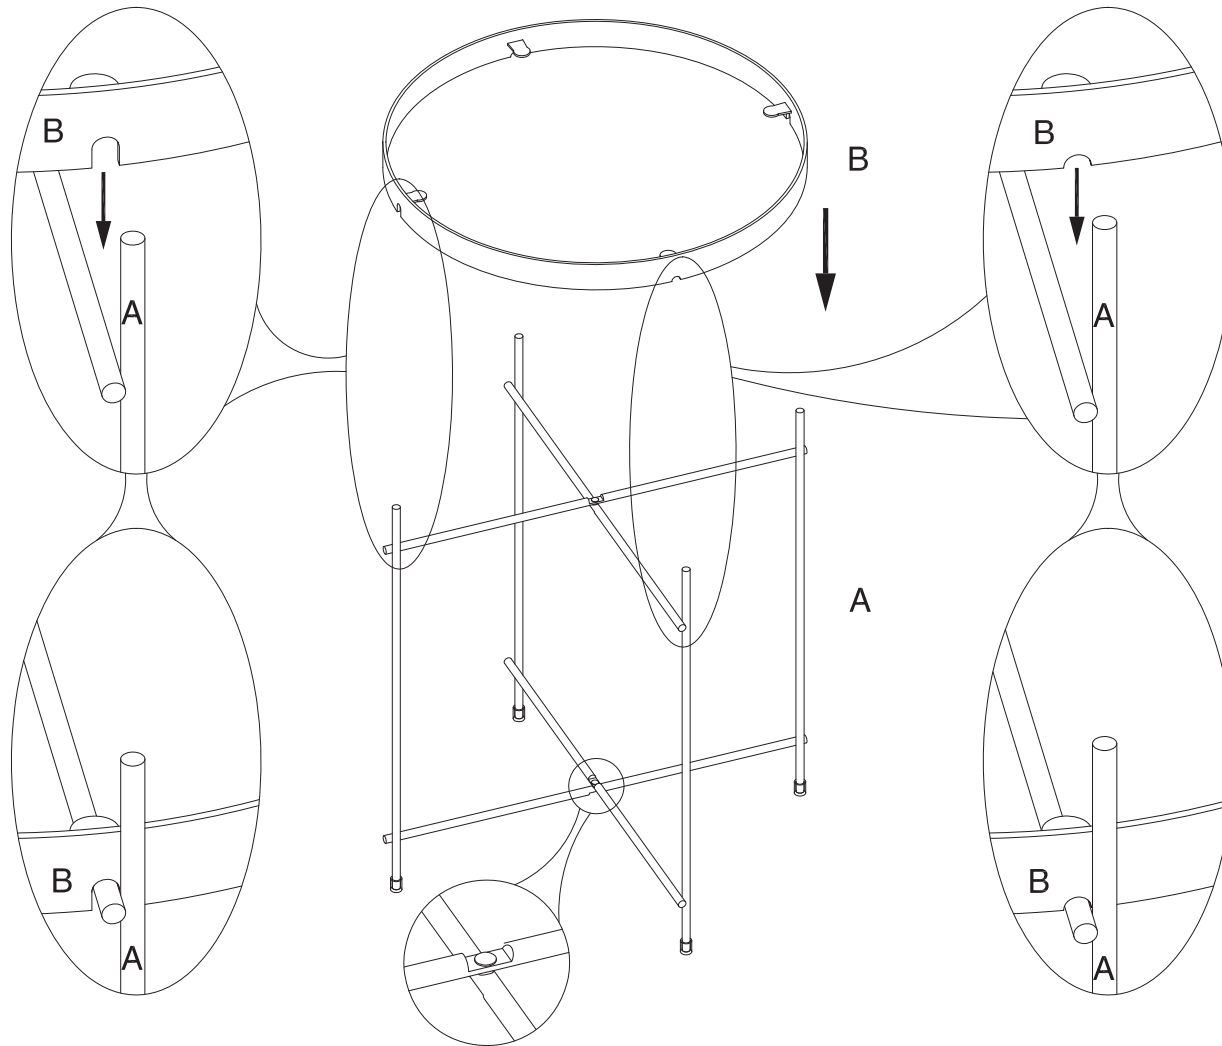

# Side Table Cupid

ZUIVER<sup>o</sup>

#1

#2

A	B	C	D
42.8 x 45.1 x 3.2cm	Ø41 x 3cm	Ø40 x 0.5cm	Ø12 x 4mm
x 1	x 1	x 1	x 4