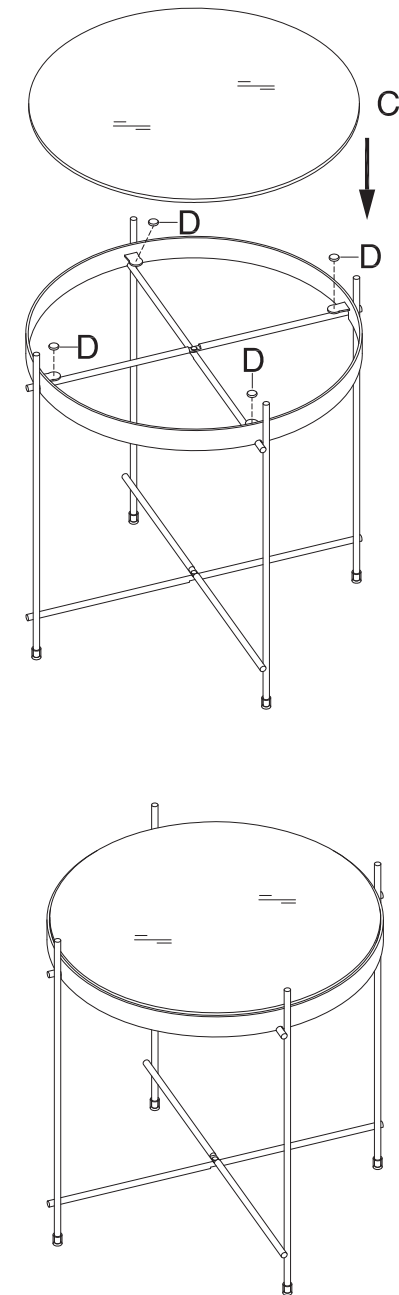

# Side Table Cupid

ZUIVER<sup>o</sup>

#1

#2

A	B	C	D
42.8 x 45.1 x 3.2cm	Ø41 x 3cm	Ø40 x 0.5cm	Ø12 x 4mm
x 1	x 1	x 1	x 4